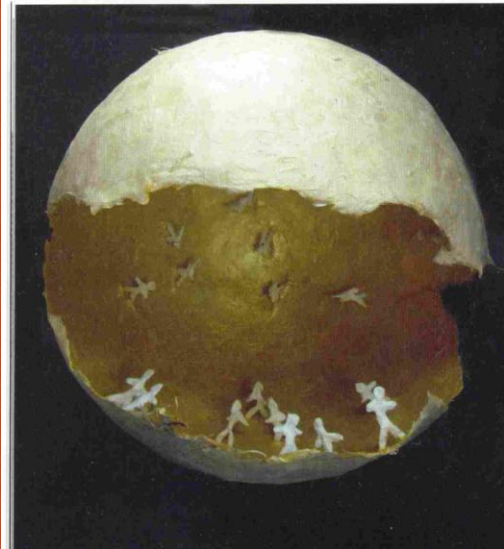

**Angewandte
Kunst
im**

Aufbruch

Eine Deutschlandreise

Claudia Diehl

Papierkünstlerin
Am Hang 8
64720 Michelstadt

t: 06061 - 2934
diehl-claudia@web.de
www.claudia-diehl.de

Planet In, 2008
Handgeschöpftes Papier aus Kozo (Maulbeerrinde)
und Abaka (Faserbanane), D 45 cm

Aufbruch